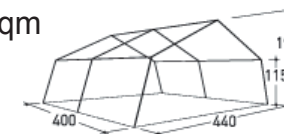

Mehr Infos unter:

www.falken-adventure.de

Zeltmaße und Gewicht:

Zelt SG 20

5,00 m x 4,74 m = 23,70 qm
Gewicht: 71 kg

Zelt SG 30

6,00 m x 5,64 m = 33,80 qm
Gewicht: 90 kg

Zelt SG 40

8,00 m x 5,64 m = 45,00 qm
Gewicht: 112 kg

Zelt SG 50

10,00 m x 5,64 m = 56,40 qm
Gewicht: 131 kg

Zelt SG 301

6,00 m x 4,90 m = 29,40 qm
Gewicht: 91 kg

Zeltmaße und Gewicht:

Unterkunftszelt 404 G

4,00 m x 4,40 m = 17,60 qm
Gewicht: 56 kg

Unterkunftszelt 405 G

5,00 m x 4,40 m = 22,00 qm
Gewicht: 59 kg

Küchenzelt Typ 200

4,00 m x 4,74 m = 18,96 qm
Gewicht: 81 kg

Küchenzelt Typ 300

6,00 m x 5,90 m = 35,40 qm
Gewicht: 121 kg

Rundzelt 400

Durchmesser 4,00 m = 12,56 qm
Gweicht 21 kg