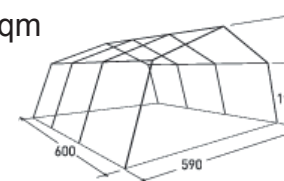

8,00 m x 5,64 m = 45,00 qm
Gewicht: 112 kg

Zelt SG 50

10,00 m x 5,64 m = 56,40 qm
Gewicht: 131 kg

Zelt SG 301

6,00 m x 4,90 m = 29,40 qm
Gewicht: 91 kg

Zeltmaße und Gewicht:

Unterkunftszelt 404 G

4,00 m x 4,40 m = 17,60 qm
Gewicht: 56 kg

Unterkunftszelt 405 G

5,00 m x 4,40 m = 22,00 qm
Gewicht: 59 kg

Küchenzelt Typ 200

4,00 m x 4,74 m = 18,96 qm
Gewicht: 81 kg

Küchenzelt Typ 300

6,00 m x 5,90 m = 35,40 qm
Gewicht: 121 kg

Rundzelt 400

Durchmesser 4,00 m = 12,56 qm
Gweicht 21 kg