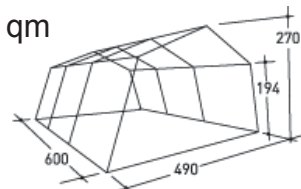

Mehr Infos unter:

www.falken-adventure.de

Zeltmaße und Gewicht:

Zelt SG 20

5,00 m x 4,74 m = 23,70 qm
Gewicht: 71 kg

Zelt SG 30

6,00 m x 5,64 m = 33,80 qm
Gewicht: 90 kg

Zelt SG 40

8,00 m x 5,64 m = 45,00 qm
Gewicht: 112 kg

Zelt SG 50

10,00 m x 5,64 m = 56,40 qm
Gewicht: 131 kg

Zelt SG 301

6,00 m x 4,90 m = 29,40 qm
Gewicht: 91 kg

Zeltmaße und Gewicht:

Unterkunftszelt 404 G

4,00 m x 4,40 m = 17,60 qm
Gewicht: 56 kg

Unterkunftszelt 405 G

5,00 m x 4,40 m = 22,00 qm
Gewicht: 59 kg

Küchenzelt Typ 200

4,00 m x 4,74 m = 18,96 qm
Gewicht: 81 kg

Küchenzelt Typ 300

6,00 m x 5,90 m = 35,40 qm
Gewicht: 121 kg

Rundzelt 400

Durchmesser 4,00 m = 12,56 qm
Gweicht 21 kg