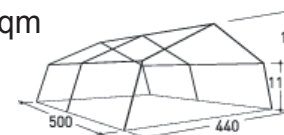

Mehr Infos unter:

www.falken-adventure.de

Zeltmaße und Gewicht:

Zelt SG 20

5,00 m x 4,74 m = 23,70 qm
Gewicht: 71 kg

Zelt SG 30

6,00 m x 5,64 m = 33,80 qm
Gewicht: 90 kg

Zelt SG 40

8,00 m x 5,64 m = 45,00 qm
Gewicht: 112 kg

Zelt SG 50

10,00 m x 5,64 m = 56,40 qm
Gewicht: 131 kg

Zelt SG 301

6,00 m x 4,90 m = 29,40 qm
Gewicht: 91 kg

Zeltmaße und Gewicht:

Unterkunftszelt 404 G

4,00 m x 4,40 m = 17,60 qm
Gewicht: 56 kg

Unterkunftszelt 405 G

5,00 m x 4,40 m = 22,00 qm
Gewicht: 59 kg

Küchenzelt Typ 200

4,00 m x 4,74 m = 18,96 qm
Gewicht: 81 kg

Küchenzelt Typ 300

6,00 m x 5,90 m = 35,40 qm
Gewicht: 121 kg

Rundzelt 400

Durchmesser 4,00 m = 12,56 qm
Gweicht 21 kg