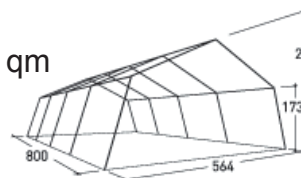

Mehr Infos unter:

www.falken-adventure.de

Zeltmaße und Gewicht:

Zelt SG 20

5,00 m x 4,74 m = 23,70 qm
Gewicht: 71 kg

Zelt SG 30

6,00 m x 5,64 m = 33,80 qm
Gewicht: 90 kg

Zelt SG 40

8,00 m x 5,64 m = 45,00 qm
Gewicht: 112 kg

Zelt SG 50

10,00 m x 5,64 m = 56,40 qm
Gewicht: 131 kg

Zelt SG 301

6,00 m x 4,90 m = 29,40 qm
Gewicht: 91 kg

Zeltmaße und Gewicht:

Unterkunftszelt 404 G

4,00 m x 4,40 m = 17,60 qm
Gewicht: 56 kg

Unterkunftszelt 405 G

5,00 m x 4,40 m = 22,00 qm
Gewicht: 59 kg

Küchenzelt Typ 200

4,00 m x 4,74 m = 18,96 qm
Gewicht: 81 kg

Küchenzelt Typ 300

6,00 m x 5,90 m = 35,40 qm
Gewicht: 121 kg

Rundzelt 400

Durchmesser 4,00 m = 12,56 qm
Gweicht 21 kg