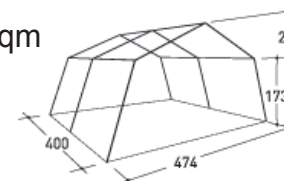

Mehr Infos unter:

www.falken-adventure.de

Zeltmaße und Gewicht:

Zelt SG 20

5,00 m x 4,74 m = 23,70 qm
Gewicht: 71 kg

Zelt SG 30

6,00 m x 5,64 m = 33,80 qm
Gewicht: 90 kg

Zelt SG 40

8,00 m x 5,64 m = 45,00 qm
Gewicht: 112 kg

Zelt SG 50

10,00 m x 5,64 m = 56,40 qm
Gewicht: 131 kg

Zelt SG 301

6,00 m x 4,90 m = 29,40 qm
Gewicht: 91 kg

Zeltmaße und Gewicht:

Unterkunftszelt 404 G

4,00 m x 4,40 m = 17,60 qm
Gewicht: 56 kg

Unterkunftszelt 405 G

5,00 m x 4,40 m = 22,00 qm
Gewicht: 59 kg

Küchenzelt Typ 200

4,00 m x 4,74 m = 18,96 qm
Gewicht: 81 kg

Küchenzelt Typ 300

6,00 m x 5,90 m = 35,40 qm
Gewicht: 121 kg

Rundzelt 400

Durchmesser 4,00 m = 12,56 qm
Gweicht 21 kg