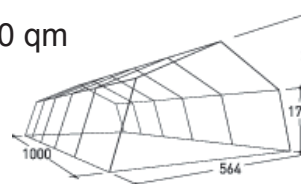

Mehr Infos unter:

www.falken-adventure.de

Zeltmaße und Gewicht:

Zelt SG 20

5,00 m x 4,74 m = 23,70 qm
Gewicht: 71 kg

Zelt SG 30

6,00 m x 5,64 m = 33,80 qm
Gewicht: 90 kg

Zelt SG 40

8,00 m x 5,64 m = 45,00 qm
Gewicht: 112 kg

Zelt SG 50

10,00 m x 5,64 m = 56,40 qm
Gewicht: 131 kg

Zelt SG 301

6,00 m x 4,90 m = 29,40 qm
Gewicht: 91 kg

Zeltmaße und Gewicht:

Unterkunftszelt 404 G

4,00 m x 4,40 m = 17,60 qm
Gewicht: 56 kg

Unterkunftszelt 405 G

5,00 m x 4,40 m = 22,00 qm
Gewicht: 59 kg

Küchenzelt Typ 200

4,00 m x 4,74 m = 18,96 qm
Gewicht: 81 kg

Küchenzelt Typ 300

6,00 m x 5,90 m = 35,40 qm
Gewicht: 121 kg

Rundzelt 400

Durchmesser 4,00 m = 12,56 qm
Gweicht 21 kg